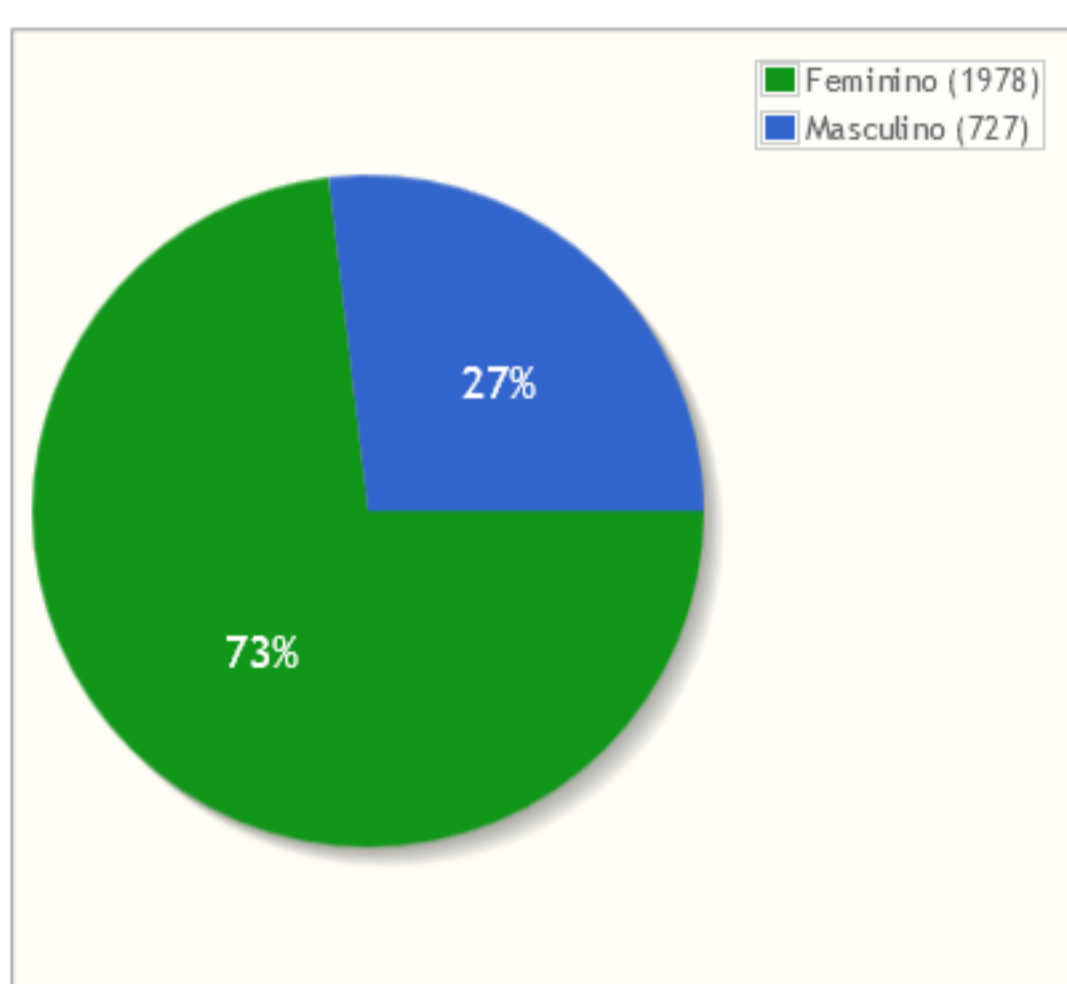

-  Home
-  Administrativo
-  Profissional
-  Projetos
-  Realização
-  Debates
-  Sub-áreas
-  Avaliação
-  Usuários
-  Ajuda

Gerais

STATUS CONTRATAÇÃO

Total: 2705

IMPORTANTE!

OS DADOS ESTATÍSTICOS REPRESENTADOS NOS GRÁFICOS SÃO MODIFICADOS EM TEMPO REAL CONFORME MOVIMENTAÇÃO CADASTRAL NO SISTEMA EDUCAR. OS QUANTITATIVOS APRESENTADOS CORRESPONDEM AO DIA 04/11/14, E SERÃO ATUALIZADOS E DISPONIBILIZADOS NESTE PORTAL MENSALMENTE.

PROFISSIONAIS BLOQUEADOS X LIBERADOS

Total: 427

FORMAÇÃO ACADÊMICA

Total: 2705

SEXO

Total: 2705

IDADE

Total: 2705

ESTADO CIVIL

Total: 2705

UF

Total: 2705