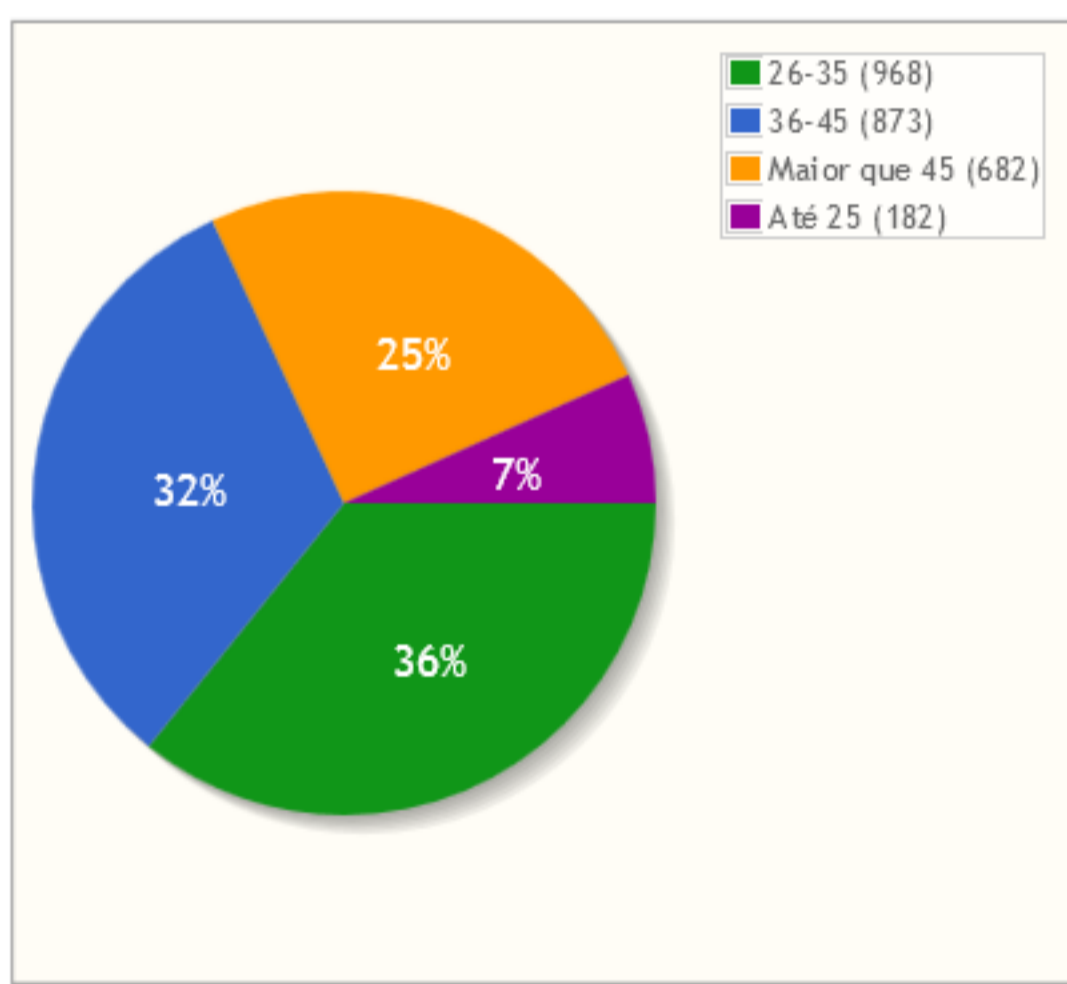

-  Home
-  Administrativo
-  Profissional
-  Projetos
-  Realização
-  Debates
-  Sub-áreas
-  Avaliação
-  Usuários
-  Ajuda

Gerais

STATUS CONTRATAÇÃO

Total: 2705

IMPORTANTE!

OS DADOS ESTATÍSTICOS REPRESENTADOS NOS GRÁFICOS SÃO MODIFICADOS EM TEMPO REAL CONFORME MOVIMENTAÇÃO CADASTRAL NO SISTEMA EDUCAR. OS QUANTITATIVOS APRESENTADOS CORRESPONDEM AO DIA 04/11/14, E SERÃO ATUALIZADOS E DISPONIBILIZADOS NESTE PORTAL MENSALMENTE.

PROFISSIONAIS BLOQUEADOS X LIBERADOS

Total: 427

FORMAÇÃO ACADÊMICA

Total: 2705

SEXO

Total: 2705

IDADE

Total: 2705

ESTADO CIVIL

Total: 2705

UF

Total: 2705