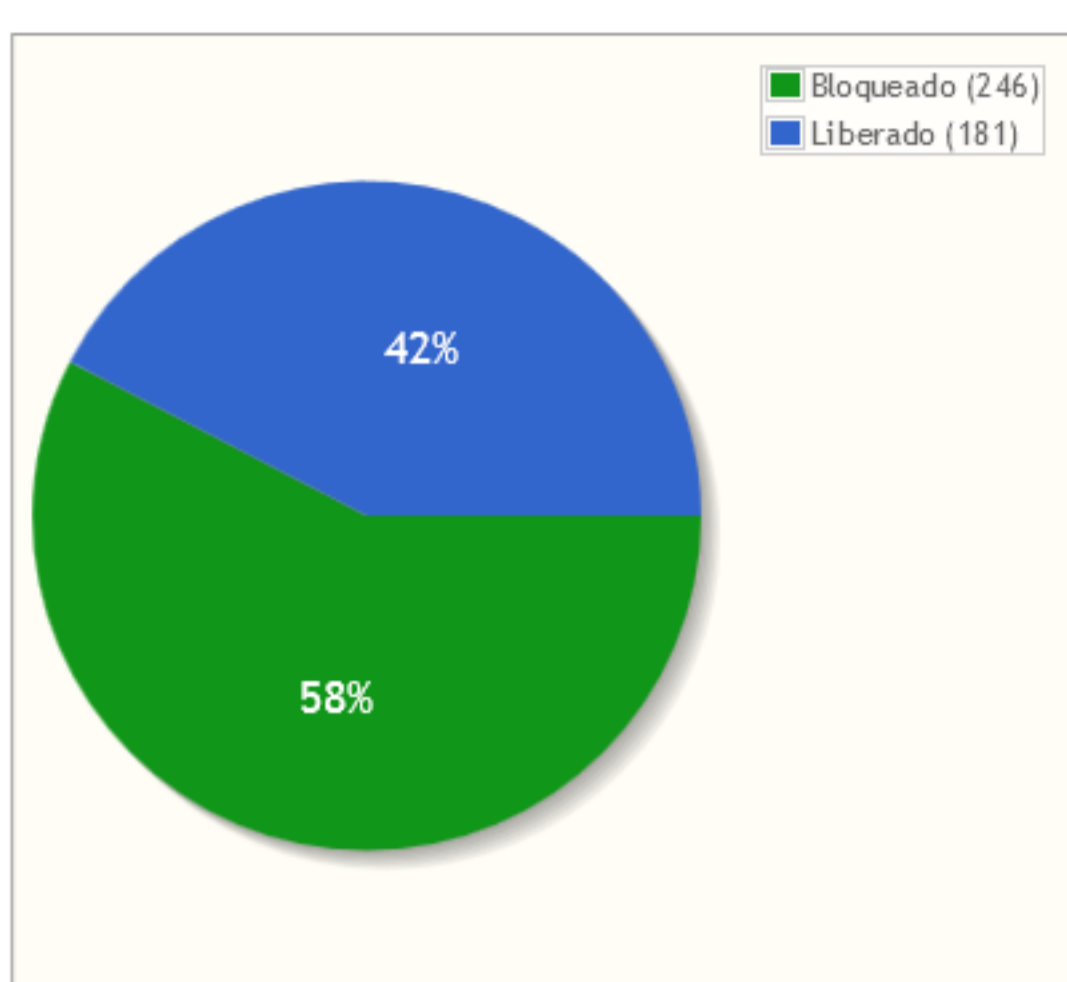

-  Home
-  Administrativo
-  Profissional
-  Projetos
-  Realização
-  Debates
-  Sub-áreas
-  Avaliação
-  Usuários
-  Ajuda

Gerais

STATUS CONTRATAÇÃO

Total: 2705

IMPORTANTE!

OS DADOS ESTATÍSTICOS REPRESENTADOS NOS GRÁFICOS SÃO MODIFICADOS EM TEMPO REAL CONFORME MOVIMENTAÇÃO CADASTRAL NO SISTEMA EDUCAR. OS QUANTITATIVOS APRESENTADOS CORRESPONDEM AO DIA 04/11/14, E SERÃO ATUALIZADOS E DISPONIBILIZADOS NESTE PORTAL MENSALMENTE.

PROFISSIONAIS BLOQUEADOS X LIBERADOS

Total: 427

FORMAÇÃO ACADÊMICA

Total: 2705

SEXO

Total: 2705

IDADE

Total: 2705

ESTADO CIVIL

Total: 2705

UF

Total: 2705