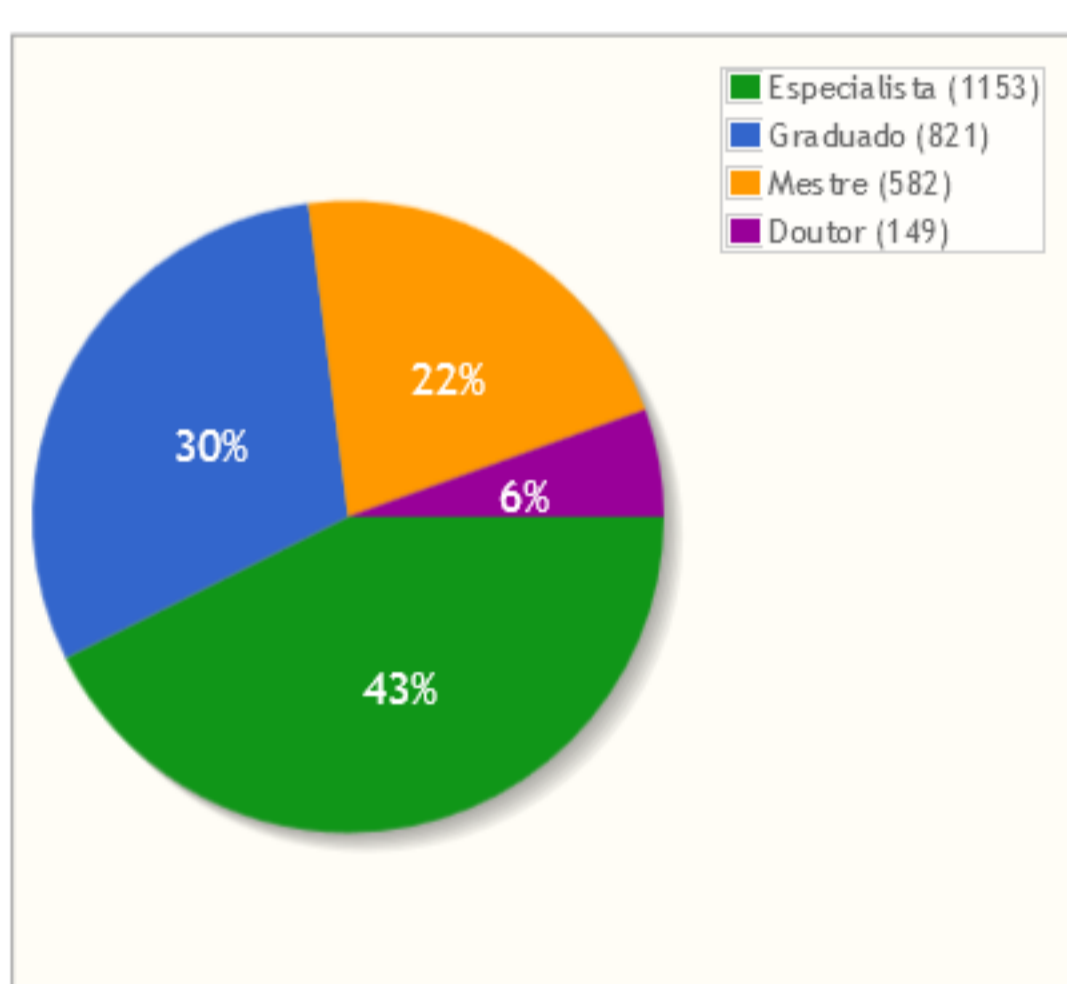

-  Home
-  Administrativo
-  Profissional
-  Projetos
-  Realização
-  Debates
-  Sub-áreas
-  Avaliação
-  Usuários
-  Ajuda

Gerais

STATUS CONTRATAÇÃO

Total: 2705

IMPORTANTE!

OS DADOS ESTATÍSTICOS REPRESENTADOS NOS GRÁFICOS SÃO MODIFICADOS EM TEMPO REAL CONFORME MOVIMENTAÇÃO CADASTRAL NO SISTEMA EDUCAR. OS QUANTITATIVOS APRESENTADOS CORRESPONDEM AO DIA 04/11/14, E SERÃO ATUALIZADOS E DISPONIBILIZADOS NESTE PORTAL MENSALMENTE.

PROFISSIONAIS BLOQUEADOS X LIBERADOS

Total: 427

FORMAÇÃO ACADÊMICA

Total: 2705

SEXO

Total: 2705

IDADE

Total: 2705

ESTADO CIVIL

Total: 2705

UF

Total: 2705