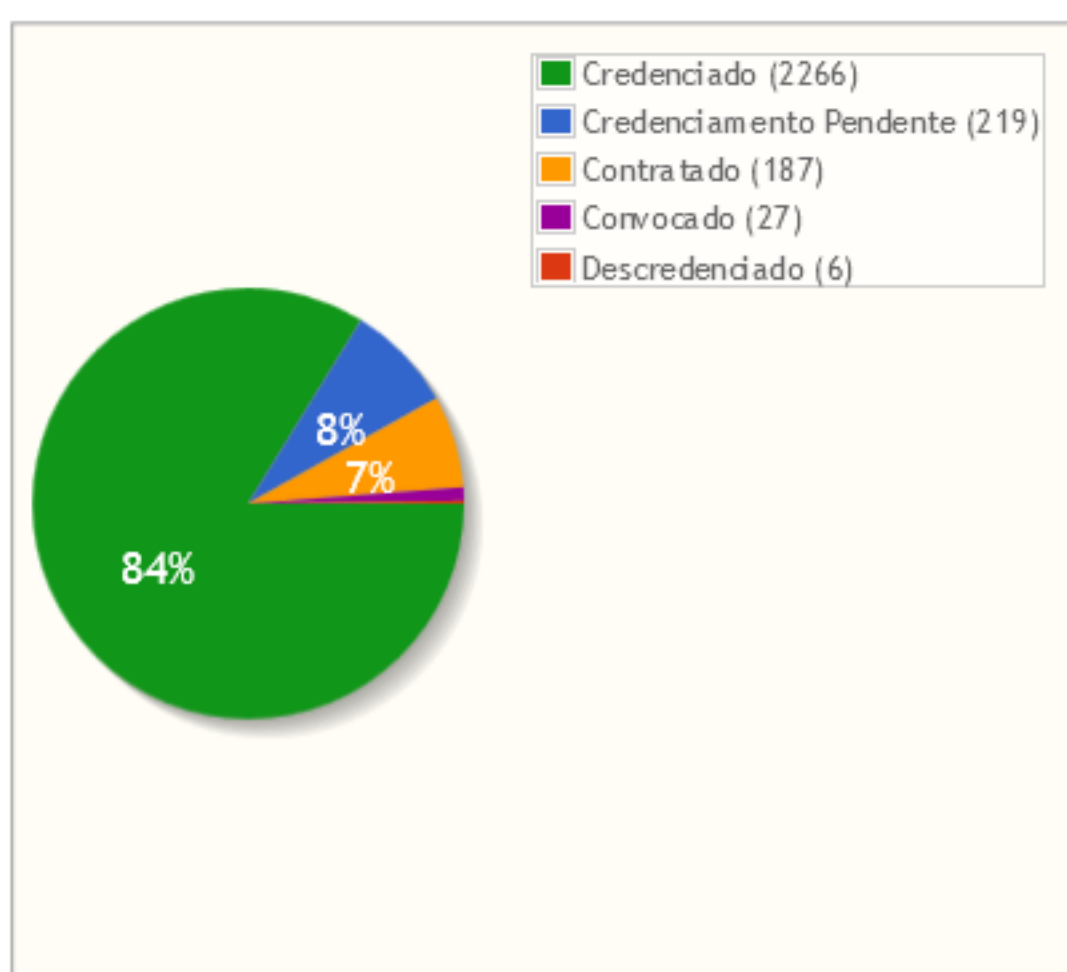

-  Home
-  Administrativo
-  Profissional
-  Projetos
-  Realização
-  Debates
-  Sub-áreas
-  Avaliação
-  Usuários
-  Ajuda

Gerais

STATUS CONTRATAÇÃO

Total: 2705

IMPORTANTE!

OS DADOS ESTATÍSTICOS REPRESENTADOS NOS GRÁFICOS SÃO MODIFICADOS EM TEMPO REAL CONFORME MOVIMENTAÇÃO CADASTRAL NO SISTEMA EDUCAR. OS QUANTITATIVOS APRESENTADOS CORRESPONDEM AO DIA 04/11/14, E SERÃO ATUALIZADOS E DISPONIBILIZADOS NESTE PORTAL MENSALMENTE.

PROFISSIONAIS BLOQUEADOS X LIBERADOS

Total: 427

FORMAÇÃO ACADÊMICA

Total: 2705

SEXO

Total: 2705

IDADE

Total: 2705

ESTADO CIVIL

Total: 2705

UF

Total: 2705