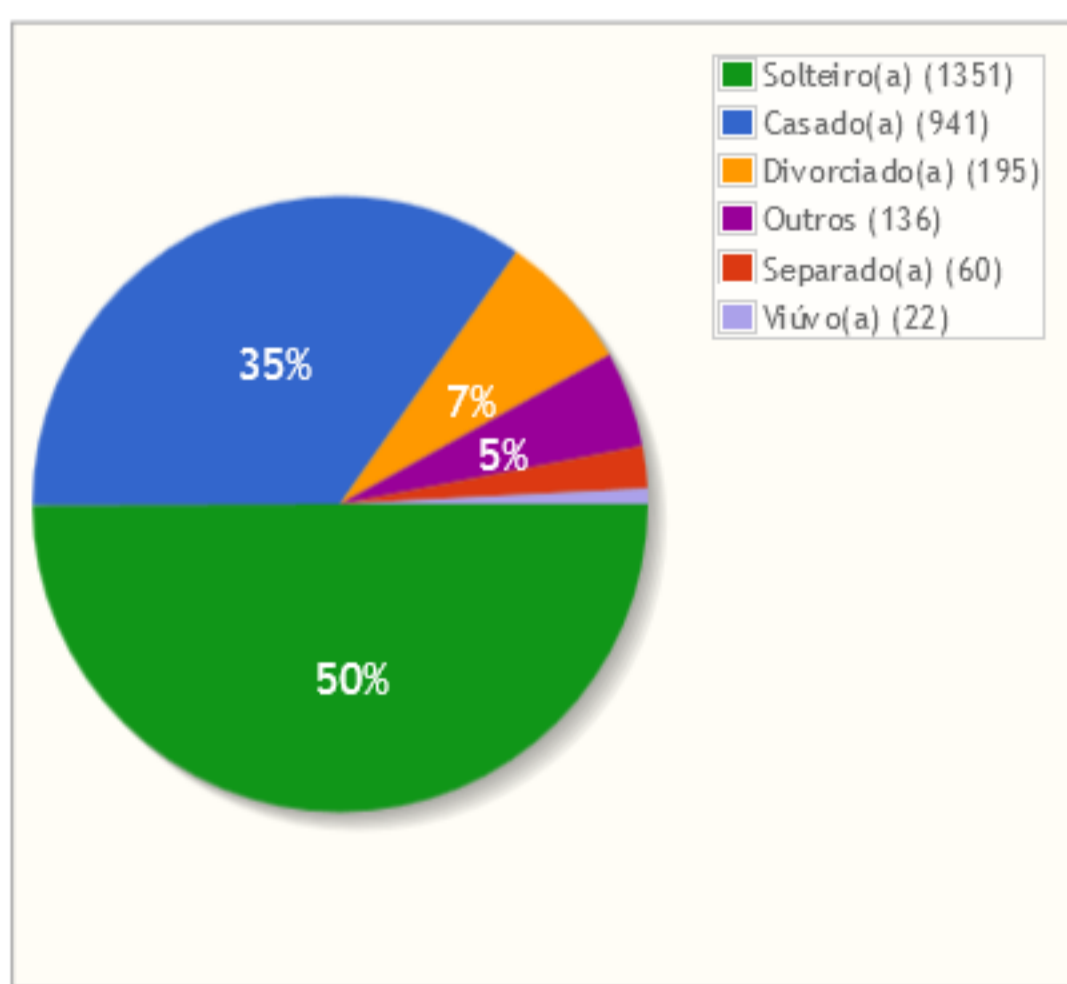

-  Home
-  Administrativo
-  Profissional
-  Projetos
-  Realização
-  Debates
-  Sub-áreas
-  Avaliação
-  Usuários
-  Ajuda

Gerais

STATUS CONTRATAÇÃO

Total: 2705

IMPORTANTE!

OS DADOS ESTATÍSTICOS REPRESENTADOS NOS GRÁFICOS SÃO MODIFICADOS EM TEMPO REAL CONFORME MOVIMENTAÇÃO CADASTRAL NO SISTEMA EDUCAR. OS QUANTITATIVOS APRESENTADOS CORRESPONDEM AO DIA 04/11/14, E SERÃO ATUALIZADOS E DISPONIBILIZADOS NESTE PORTAL MENSALMENTE.

PROFISSIONAIS BLOQUEADOS X LIBERADOS

Total: 427

FORMAÇÃO ACADÊMICA

Total: 2705

SEXO

Total: 2705

IDADE

Total: 2705

ESTADO CIVIL

Total: 2705

UF

Total: 2705