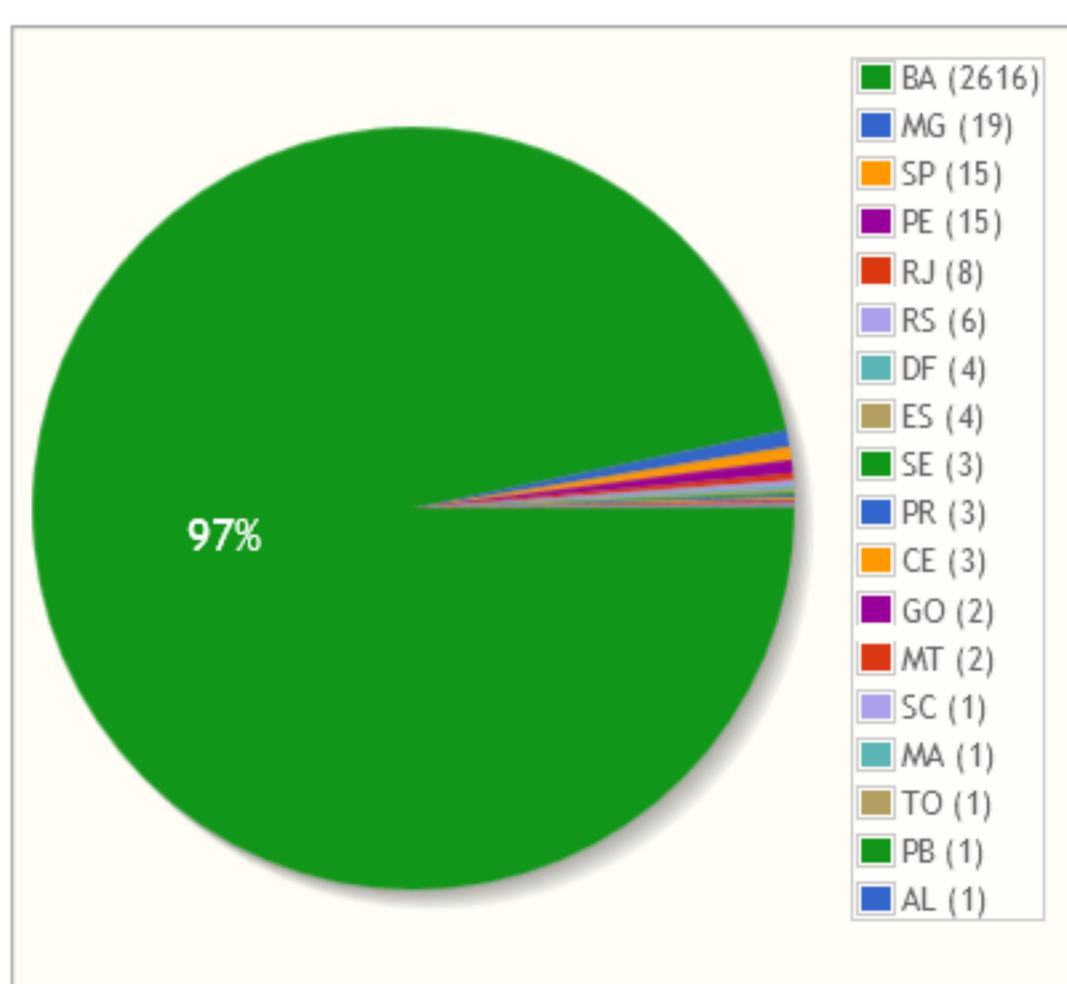

-  Home
-  Administrativo
-  Profissional
-  Projetos
-  Realização
-  Debates
-  Sub-áreas
-  Avaliação
-  Usuários
-  Ajuda

Gerais

STATUS CONTRATAÇÃO

Total: 2705

IMPORTANTE!

OS DADOS ESTATÍSTICOS REPRESENTADOS NOS GRÁFICOS SÃO MODIFICADOS EM TEMPO REAL CONFORME MOVIMENTAÇÃO CADASTRAL NO SISTEMA EDUCAR. OS QUANTITATIVOS APRESENTADOS CORRESPONDEM AO DIA 04/11/14, E SERÃO ATUALIZADOS E DISPONIBILIZADOS NESTE PORTAL MENSALMENTE.

PROFISSIONAIS BLOQUEADOS X LIBERADOS

Total: 427

FORMAÇÃO ACADÊMICA

Total: 2705

SEXO

Total: 2705

IDADE

Total: 2705

ESTADO CIVIL

Total: 2705

UF

Total: 2705