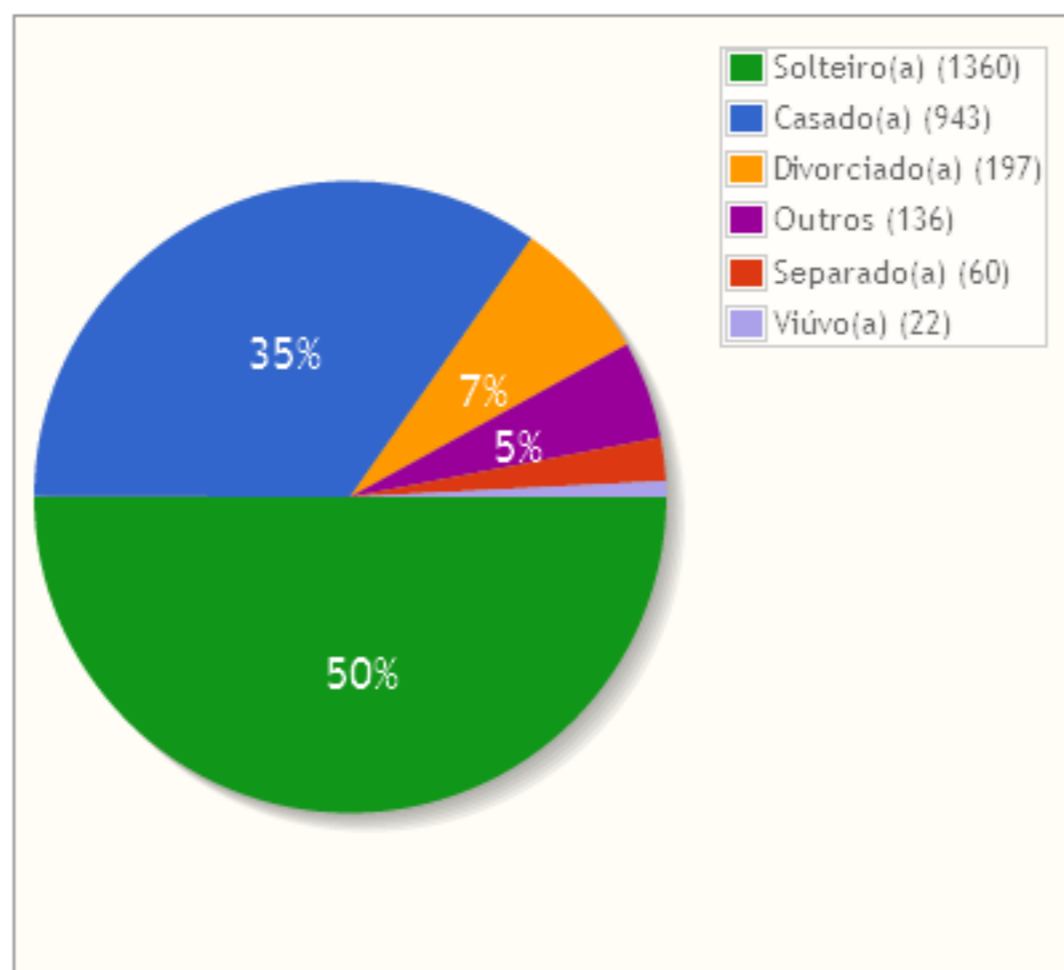

Gerais

STATUS CONTRATAÇÃO

Total: 2718

IMPORTANTE!

OS DADOS ESTATÍSTICOS REPRESENTADOS NOS GRÁFICOS SÃO ATUALIZADOS EM TEMPO REAL CONFORME MOVIMENTAÇÃO CADASTRAL NO SISTEMA EDUCAR, OS NUMEROS APRESENTADOS CORRESPONDEM AO DIA 18/12/14, E SERÃO DISPONIBILIZADOS NESTE PORTAL MENSALMENTE.

PROFISSIONAIS BLOQUEADOS X LIBERADOS

Total: 427

FORMAÇÃO ACADÊMICA

Total: 2718

SEXO

Total: 2718

IDADE

Total: 2718

ESTADO CIVIL

Total: 2718

UF

Total: 2718