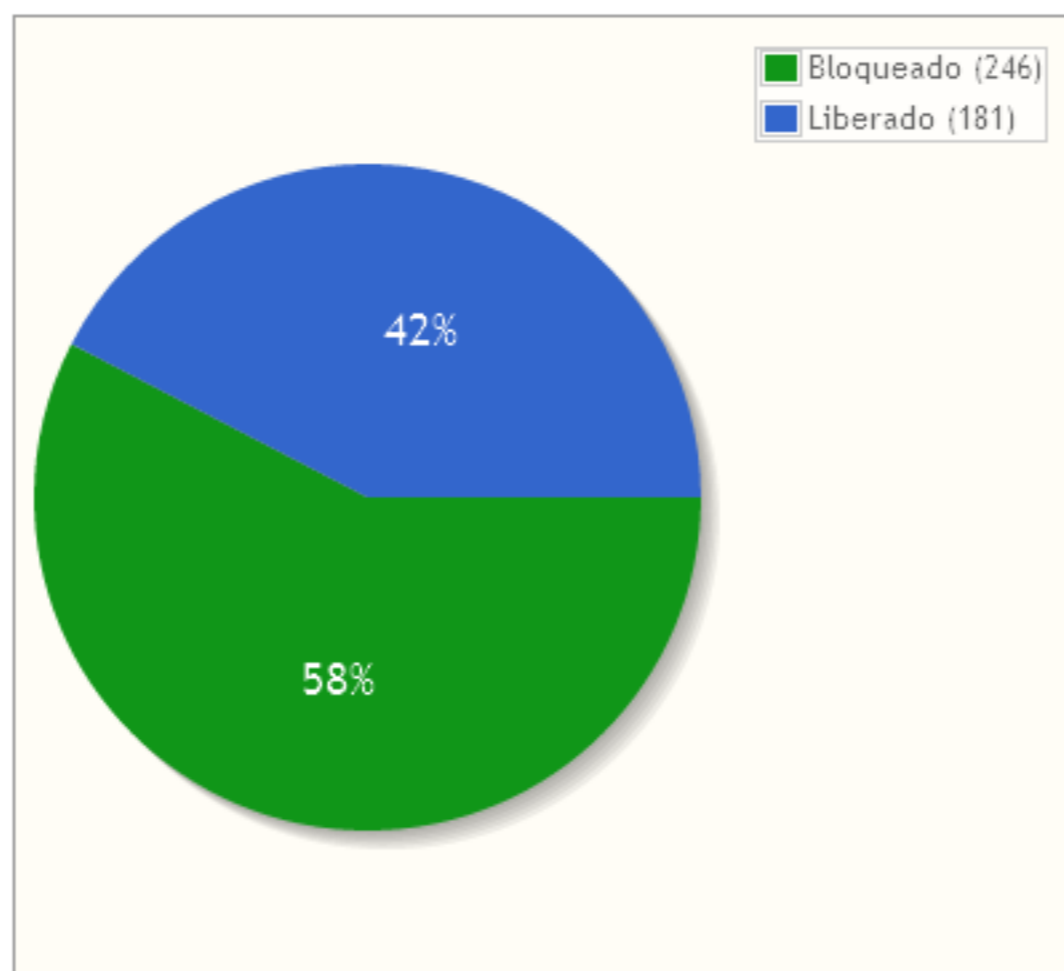

Gerais

STATUS CONTRATAÇÃO

Total: 2718

IMPORTANTE!

OS DADOS ESTATÍSTICOS REPRESENTADOS NOS GRÁFICOS SÃO ATUALIZADOS EM TEMPO REAL CONFORME MOVIMENTAÇÃO CADASTRAL NO SISTEMA EDUCAR, OS NUMEROS APRESENTADOS CORRESPONDEM AO DIA 18/12/14, E SERÃO DISPONIBILIZADOS NESTE PORTAL MENSALMENTE.

PROFISSIONAIS BLOQUEADOS X LIBERADOS

Total: 427

FORMAÇÃO ACADÊMICA

Total: 2718

SEXO

Total: 2718

IDADE

Total: 2718