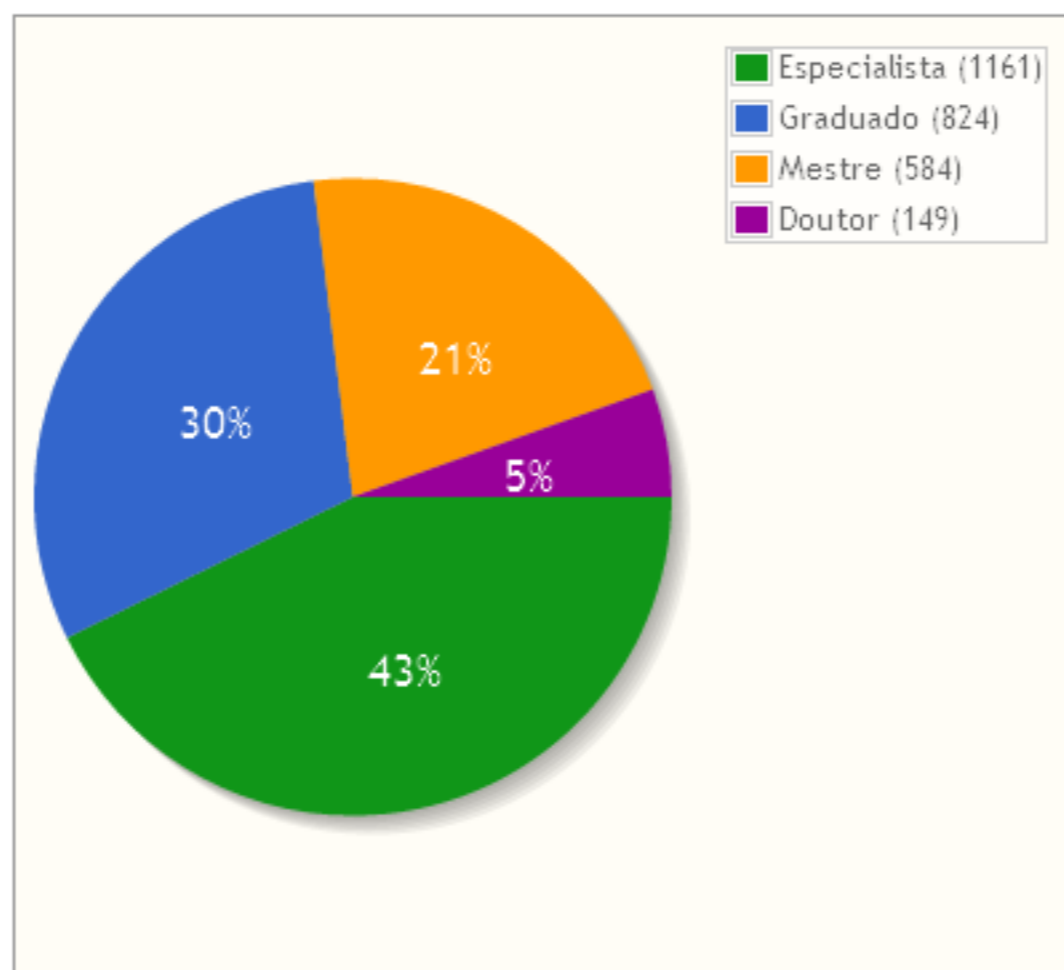

Gerais

STATUS CONTRATAÇÃO

Total: 2718

IMPORTANTE!

OS DADOS ESTATÍSTICOS REPRESENTADOS NOS GRÁFICOS SÃO ATUALIZADOS EM TEMPO REAL CONFORME MOVIMENTAÇÃO CADASTRAL NO SISTEMA EDUCAR, OS NUMEROS APRESENTADOS CORRESPONDEM AO DIA 18/12/14, E SERÃO DISPONIBILIZADOS NESTE PORTAL MENSALMENTE.

PROFISSIONAIS BLOQUEADOS X LIBERADOS

Total: 427

FORMAÇÃO ACADÊMICA

Total: 2718

SEXO

Total: 2718

IDADE

Total: 2718

ESTADO CIVIL

Total: 2718

UF

Total: 2718