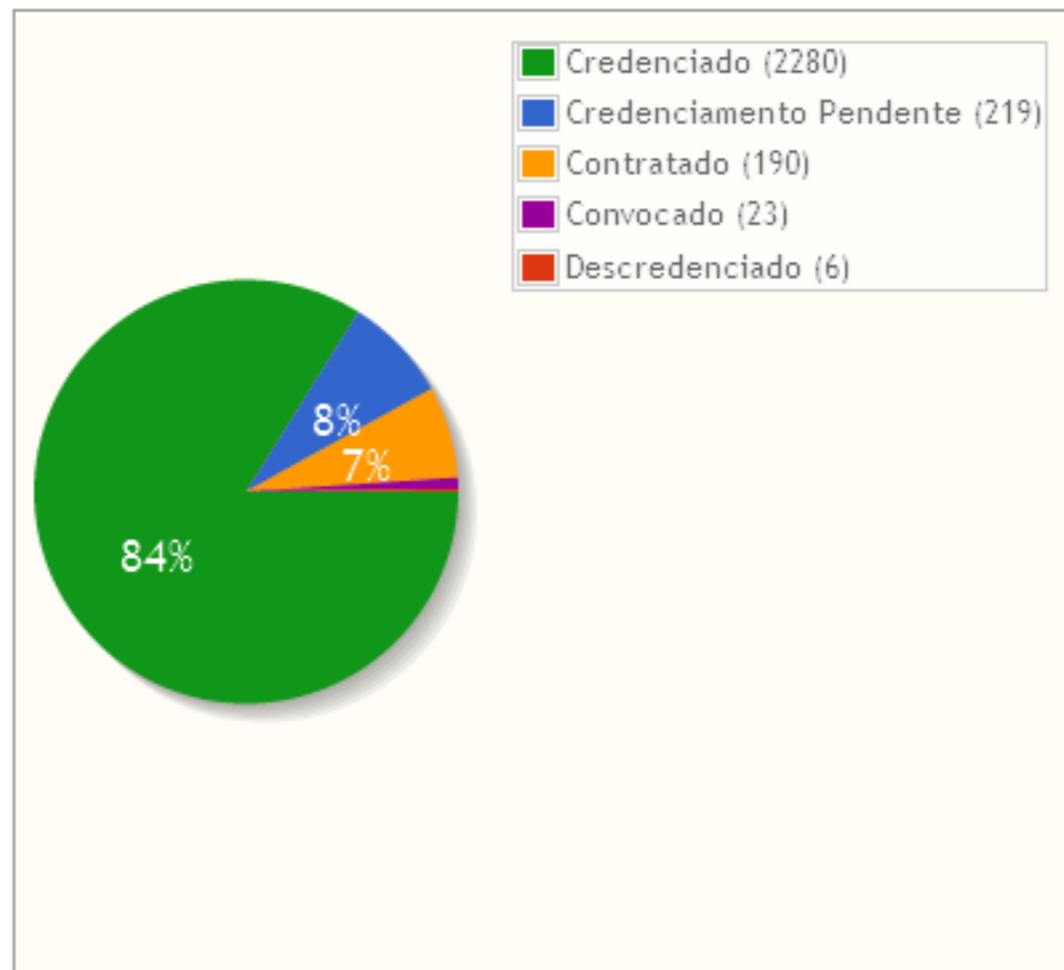

Gerais

STATUS CONTRATAÇÃO

Total: 2718

IMPORTANTE!

OS DADOS ESTATÍSTICOS REPRESENTADOS NOS GRÁFICOS SÃO ATUALIZADOS EM TEMPO REAL CONFORME MOVIMENTAÇÃO CADASTRAL NO SISTEMA EDUCAR, OS NUMEROS APRESENTADOS CORRESPONDEM AO DIA 18/12/14, E SERÃO DISPONIBILIZADOS NESTE PORTAL MENSALMENTE.

PROFISSIONAIS BLOQUEADOS X LIBERADOS

Total: 427

FORMAÇÃO ACADÊMICA

Total: 2718

SEXO

Total: 2718

IDADE

Total: 2718

ESTADO CIVIL

Total: 2718

UF

Total: 2718