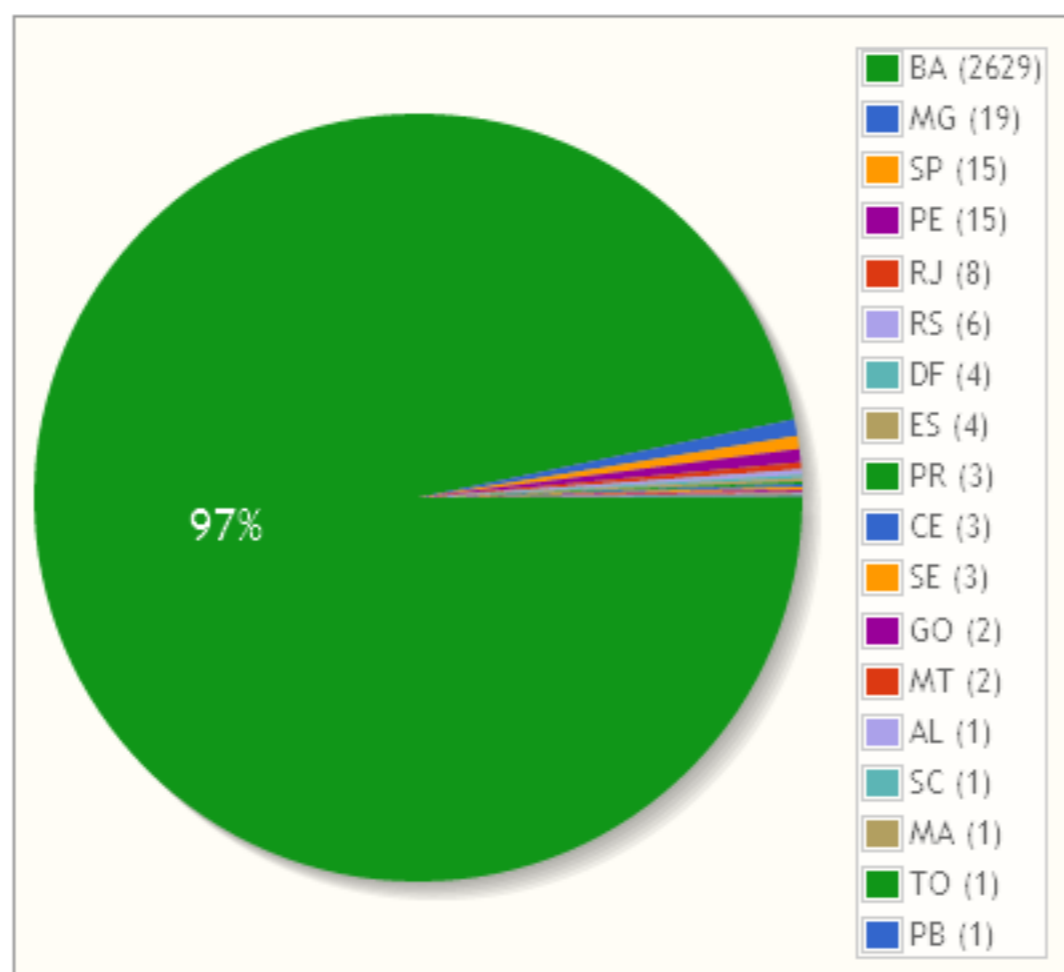

Gerais

STATUS CONTRATAÇÃO

Total: 2718

IMPORTANTE!

OS DADOS ESTATÍSTICOS REPRESENTADOS NOS GRÁFICOS SÃO ATUALIZADOS EM TEMPO REAL CONFORME MOVIMENTAÇÃO CADASTRAL NO SISTEMA EDUCAR, OS NUMEROS APRESENTADOS CORRESPONDEM AO DIA 18/12/14, E SERÃO DISPONIBILIZADOS NESTE PORTAL MENSALMENTE.

PROFISSIONAIS BLOQUEADOS X LIBERADOS

Total: 427

FORMAÇÃO ACADÊMICA

Total: 2718

SEXO

Total: 2718

IDADE

Total: 2718

ESTADO CIVIL

Total: 2718

UF

Total: 2718