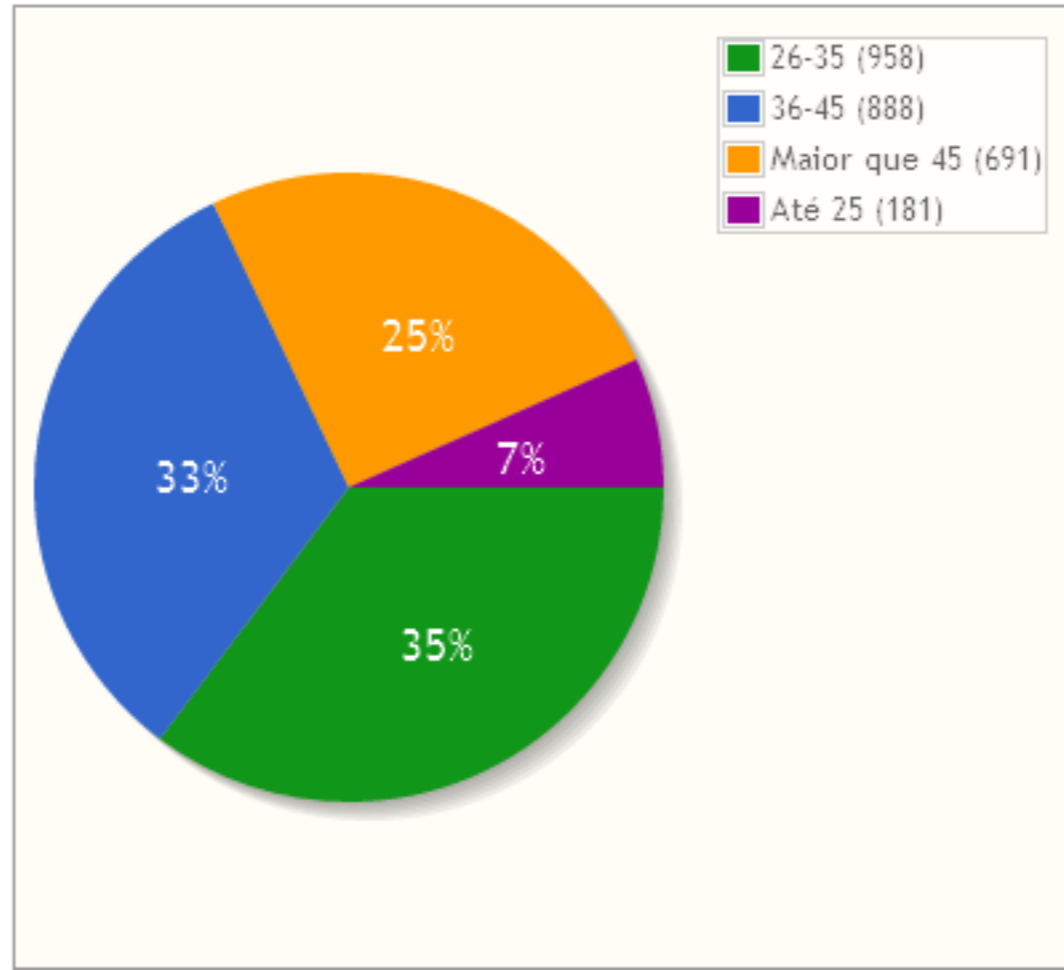

Gerais

STATUS CONTRATAÇÃO

Total: 2718

IMPORTANTE!

OS DADOS ESTATÍSTICOS REPRESENTADOS NOS GRÁFICOS SÃO ATUALIZADOS EM TEMPO REAL CONFORME MOVIMENTAÇÃO CADASTRAL NO SISTEMA EDUCAR, OS NUMEROS APRESENTADOS CORRESPONDEM AO DIA 18/12/14, E SERÃO DISPONIBILIZADOS NESTE PORTAL MENSALMENTE.

PROFISSIONAIS BLOQUEADOS X LIBERADOS

Total: 427

FORMAÇÃO ACADÊMICA

Total: 2718

SEXO

Total: 2718

IDADE

Total: 2718

ESTADO CIVIL

Total: 2718

UF

Total: 2718